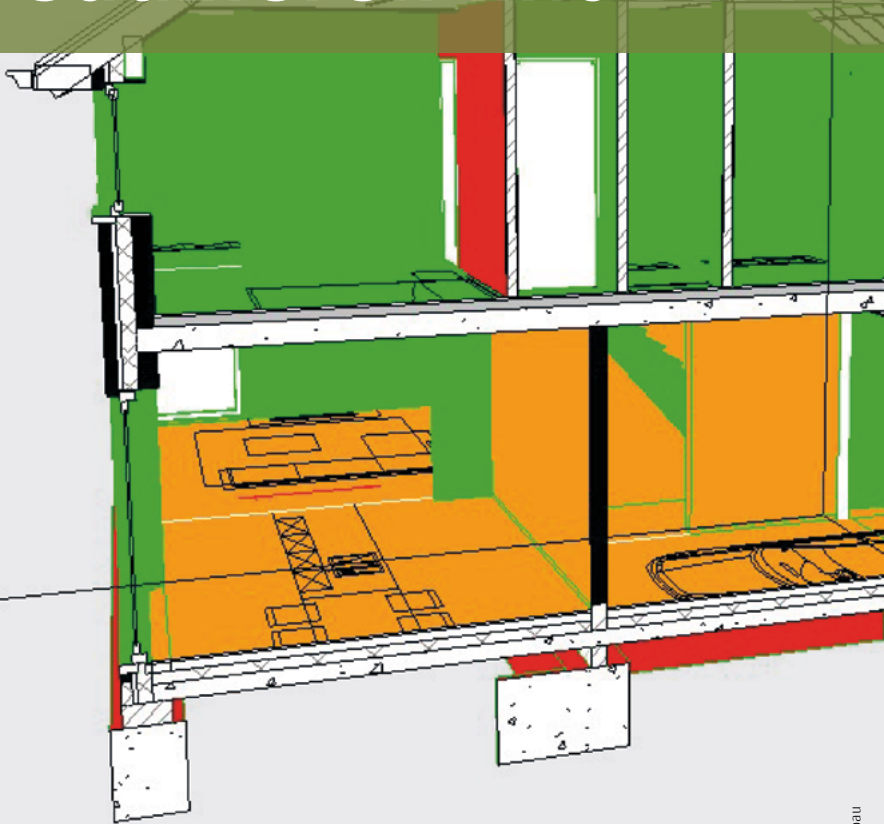

Lehrgang eco-bau 2020

Treibhausgase reduzieren mit BIM

© ecoBIM / eco-bau

eco-
bau

sia

schweizerischer ingenieur- und architektenverein
société suisse des ingénieurs et des architectes
società svizzera degli ingegneri e degli architetti
swiss society of engineers and architects